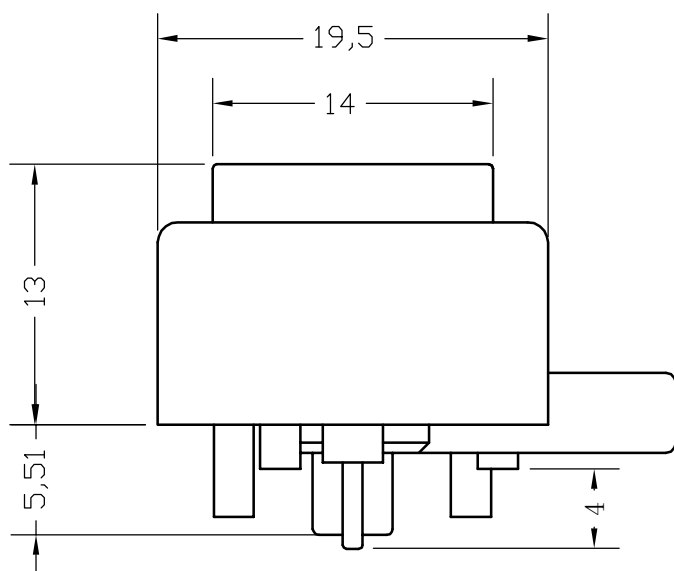

## 安装尺寸

型号	配线图	端子数	安全认证
气动开关 KBQ-02		2P	TUV

电源参数: 20mA250VAC

接触电阻:  $\leq 50\text{m}\Omega$

环境温度: T100

电气寿命: 1E4

工作压力: 2kpa-25kpa可调性

误差范围: 工作压力 $\pm 0.5\text{kpa}$